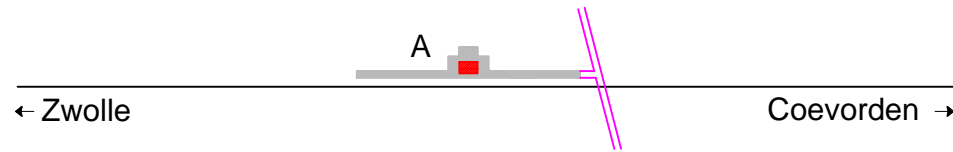

PRODUCED BY AN AUTODESK EDUCATIONAL PRODUCT
Noordoosterlocaalspoorweg-Maatschappij

1903 - 1938